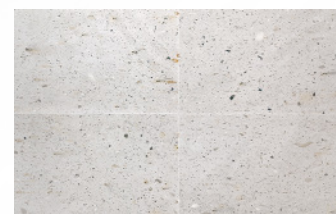

Piedra Cantera

Acabado Laminado

Negra América

Naranja Mexicana

Blanca Pachuca

Blanca Mexicana

Café Galindo

Gris Tajín

Café Maya

Acabado Rústico

Arqueológica

Galarza Blanca

Galarza Beige

Recinto Negro

Datos técnicos

Piedra Cantera	Negra América	Naranja Mexicana	Blanca Pachuca	Blanca Mexicana	Café Galindo	Gris Tajín	Café Maya	Arqueológica	Galarza Blanca	Galarza Beige	Recinto Negro
Unidad	Pieza	Pieza	Pieza	Pieza	Pieza	Pieza	Pieza	Pieza	Pieza	Pieza	Pieza
Dimensiones (cm)	40x60x2	40x60x2	40x60x2	40x60x2	40x60x2	40x60x2	40x60x2	40x60	40x60	40x60	40x60
Peso (kg)	9.59	9.59	9.59	9.59	9.59	9.59	9.59	12-14	12-14	12-14	7-9
Piezas por m²	4.17	4.17	4.17	4.17	4.17	4.17	4.17	4.17	4.17	4.17	4.17