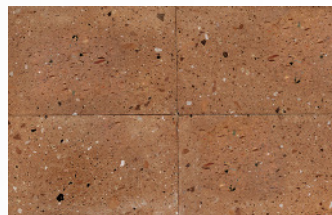

Piedra Cantera

Acabado Laminado

Negra América

Naranja Mexicana

Blanca Pachuca

Blanca Mexicana

Café Galindo

Gris Tajín

Café Maya

Acabado Rústico

Arqueológica

Galarza Blanca

Galarza Beige

Recinto Negro

Datos técnicos

Piedra Cantera	Negra América	Naranja Mexicana	Blanca Pachuca	Blanca Mexicana	Café Galindo	Gris Tajín	Café Maya	Arqueológica	Galarza Blanca	Galarza Beige	Recinto Negro
Unidad	Pieza	Pieza	Pieza	Pieza	Pieza	Pieza	Pieza	Pieza	Pieza	Pieza	Pieza
Dimensiones (cm)	40x60x2	40x60x2	40x60x2	40x60x2	40x60x2	40x60x2	40x60x2	40x60	40x60	40x60	40x60
Peso (kg)	9.59	9.59	9.59	9.59	9.59	9.59	9.59	12-14	12-14	12-14	7-9
Piezas por m²	4.17	4.17	4.17	4.17	4.17	4.17	4.17	4.17	4.17	4.17	4.17