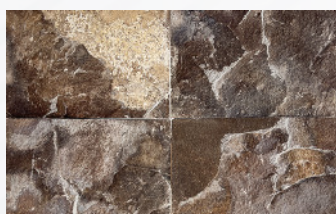

Piedra Cantera

Acabado Laminado

Negra América

Naranja Mexicana

Blanca Pachuca

Blanca Mexicana

Café Galindo

Gris Tajín

Café Maya

Acabado Rústico

Arqueológica

Galarza Blanca

Galarza Beige

Recinto Negro

Datos técnicos

Piedra Cantera	Negra América	Naranja Mexicana	Blanca Pachuca	Blanca Mexicana	Café Galindo	Gris Tajín	Café Maya	Arqueológica	Galarza Blanca	Galarza Beige	Recinto Negro
Unidad	Pieza	Pieza	Pieza	Pieza	Pieza	Pieza	Pieza	Pieza	Pieza	Pieza	Pieza
Dimensiones (cm)	40x60x2	40x60x2	40x60x2	40x60x2	40x60x2	40x60x2	40x60x2	40x60	40x60	40x60	40x60
Peso (kg)	9.59	9.59	9.59	9.59	9.59	9.59	9.59	12-14	12-14	12-14	7-9
Piezas por m²	4.17	4.17	4.17	4.17	4.17	4.17	4.17	4.17	4.17	4.17	4.17