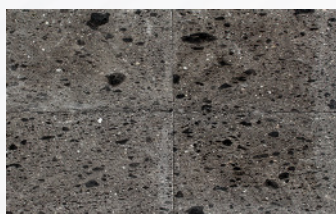

Piedra Cantera

Acabado Laminado

Negra América

Naranja Mexicana

Blanca Pachuca

Blanca Mexicana

Café Galindo

Gris Tajín

Café Maya

Acabado Rústico

Arqueológica

Galarza Blanca

Galarza Beige

Recinto Negro

Datos técnicos

Piedra Cantera	Negra América	Naranja Mexicana	Blanca Pachuca	Blanca Mexicana	Café Galindo	Gris Tajín	Café Maya	Arqueológica	Galarza Blanca	Galarza Beige	Recinto Negro
Unidad	Pieza	Pieza	Pieza	Pieza	Pieza	Pieza	Pieza	Pieza	Pieza	Pieza	Pieza
Dimensiones (cm)	40x60x2	40x60x2	40x60x2	40x60x2	40x60x2	40x60x2	40x60x2	40x60	40x60	40x60	40x60
Peso (kg)	9.59	9.59	9.59	9.59	9.59	9.59	9.59	12-14	12-14	12-14	7-9
Piezas por m²	4.17	4.17	4.17	4.17	4.17	4.17	4.17	4.17	4.17	4.17	4.17